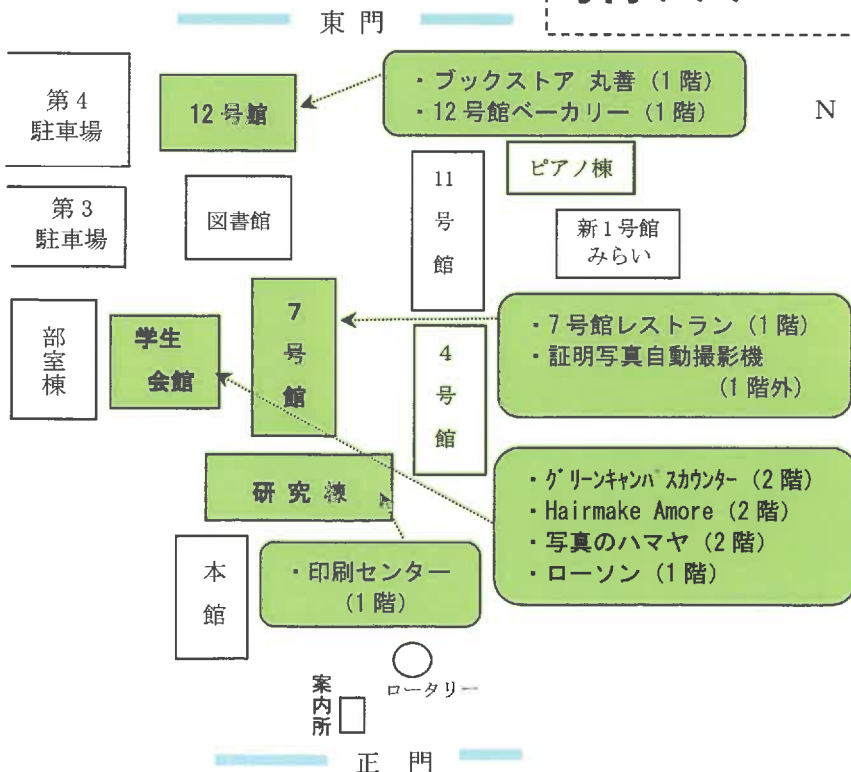

- 特長① 早い! 提携不動産会社15～20社の物件情報を一挙に見ることが出来ます
- 特長② 探しやすい! 家賃帯別に色分けした物件情報を地区ごとに掲示してあります
- 特長③ お得! ご契約の方には、学内店舗でご利用になれるお買物券(仲介手数料の1割相当額)を進呈しております

(※仲介手数料のない物件の場合は対象外となりますので予めご了承ください)

※Instagramで物件情報をご覧になれます → → → → →
紹介コーナーの利用方法についてはホームページ(裏面QRコード)をご覧ください

損害保険代理店 保険に関するお問い合わせ・ご相談・ご加入等随時受け付けております
【学研災付帯学生生活総合保険(付帯学総)】 詳しくは同封のパンフレットをご覧ください
自賠責保険・火災保険・自動車保険・海外旅行保険・国内旅行保険等も取り扱っております
また、自転車保険は弊社ホームページよりご加入いただけます

学内マップ CAMPUS MAP

SNS

X(旧ツイッター)

Instagram

お問合せ先

熊本学園大学 学生会館2階
グリーンキャンパス
TEL (096)372-5033